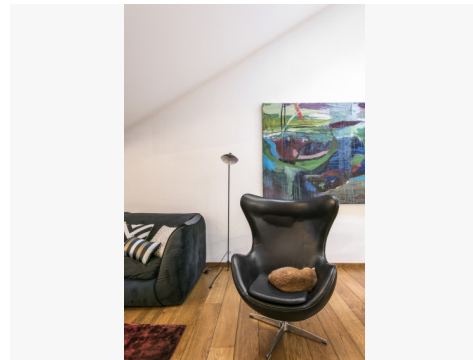

- ŠALIA KAUNO BOTANIKOS SODAS, NAUJAI ĮRENGTI DVIRAČIŲ TAKAI IKI PAT SENAMIESČIO;
- ITIN RAMI VIETA - GATVĖ NEPRAVAŽIUOJAMA, AKLIGATVIS
- PUIKUS SUSISIEKIMAS SU VISOMIS MIESTO DALIMIS;
- KELIOS MINUTĖS IKI VIEŠOJO TRANSPORTO STOTELIŲ;

BENDRA INFORMACIJA:

- Adresas: T. Ivanausko g. 137, Kaunas;
- Aukštas 3/3 ;
- Kambarių sk. - 3;
- Bendras plotas - 76 kv. m.;
- Šildymas - dujinis;

ĮRENGIMAS:

- Holo spinta "Presotto" (Italija)
- Svetainės stalas "Arper" (Italija)
- Svetainės sofa "Valentini" (Italija)
- Architektūriniai šviestuvai "Deltalight" (Italija)
- Krosnelė "Piazzetta" (Italija)
- Miegamojo spinta, vonios bei virtuvės baldai gaminta Lietuvoje
- Grindys - parketas Visus naujausius CAPITAL nekilnojamojo turto skelbimus rasite mūsų internetiniame puslapyje www.capital.lt. Kviečiame apsilankyti!

Kontaktiniai duomenys

Telefono numeris: +370 679 78929

Susisiekti el.paštu: ieva.meilute@capitalrealty.com