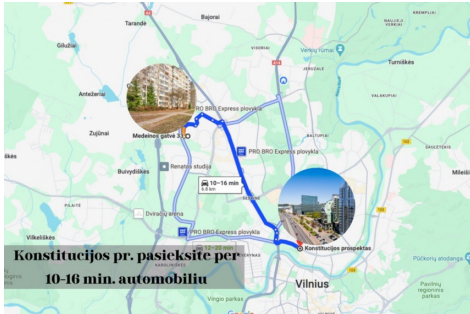

CAPITAL SMART

Andrius Blažaitis

Reikia pagalbos parduodant
ar perkant nekilnojamąjį turtą?

+370 623 70411