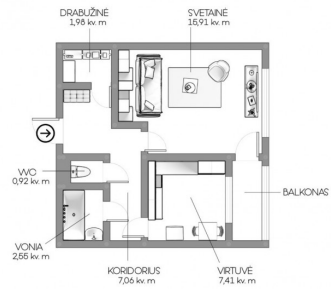

CAPITAL SMART

Andrius Blažaitis

Reikia pagalbos parduodant
ar perkant nekilnojamąjį turtą?

+370 623 70411