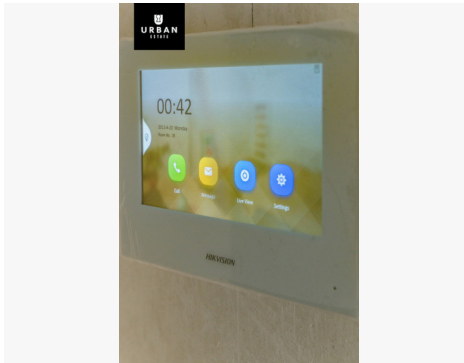

BUTO PLANAS

3 kamb. butas

Išveidžiotas visos komunikacijos