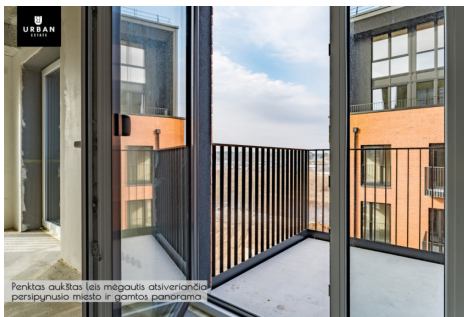

BUTO PLANAS

3 kamb. butas

Išveidžiotas visos komunikacijos