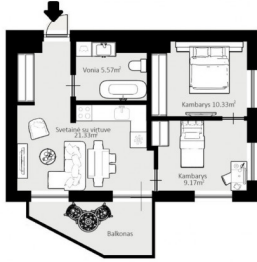

BUTO PLANAS

3 kamb. butas