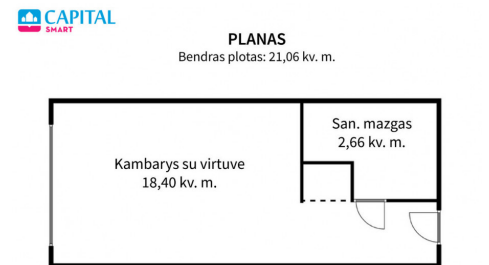

CAPITAL COMMERCIAL

Georgij Baisev

Komercinio NT ekspertai - specializuoti, greiti ir efektyvūs sprendimai Jums. Susisiekite!

+370 683 63025
georgij.baisev@capitalrealty.com

Esame šių asociacijų nariai: LNTAA AMCHAM LITHUANIA

CAPITAL COMMERCIAL

Georgij Baisev

Komercinio NT ekspertai - specializuoti, greiti ir efektyvūs sprendimai Jums. Susisiekite!

+370 683 63025
georgij.baisev@capitalrealty.com

Esame šių asociacijų nariai: LNTAA AMCHAM LITHUANIA