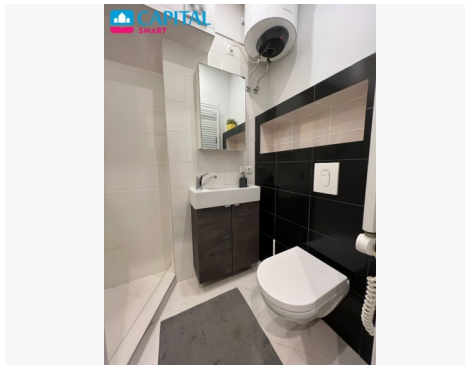

CAPITAL COMMERCIAL

Georgij Baisev

Komercinio NT ekspertai - specializuoti, greiti ir efektyvūs sprendimai Jums. Susisiekite!

+370 683 63025
georgij.baisev@capitalrealty.com

Esame šių asociacijų nariai: LNTAA AMCHAM LITHUANIA

CAPITAL COMMERCIAL

Georgij Baisev

Komercinio NT ekspertai - specializuoti, greiti ir efektyvūs sprendimai Jums. Susisiekite!

+370 683 63025
georgij.baisev@capitalrealty.com

Esame šių asociacijų nariai: LNTAA AMCHAM LITHUANIA