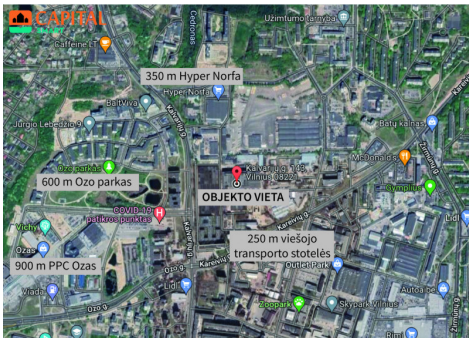

CAPITAL COMMERCIAL

Georgij Baisev

Komercinio NT ekspertai - specializuoti, greiti ir efektyvūs sprendimai Jums. Susisiekite!

+370 683 63025
georgij.baisev@capitalrealty.com

Esame šių asociacijų nariai: LNTAA AMCHAM LITHUANIA

CAPITAL COMMERCIAL

Georgij Baisev

Komercinio NT ekspertai - specializuoti, greiti ir efektyvūs sprendimai Jums. Susisiekite!

+370 683 63025
georgij.baisev@capitalrealty.com

Esame šių asociacijų nariai: LNTAA AMCHAM LITHUANIA