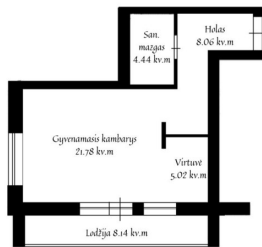

Kontaktiniai duomenys

Telefono numeris: +370 640 64202

Susisiekti el.paštu: rima.okon@capitalrealty.com

Visas buto plotas - 47,57 kv.m

CAPITAL SMART

Rima Okon

Reikia pagalbos parduodant ar perkant nekilnojamąjį turtą?